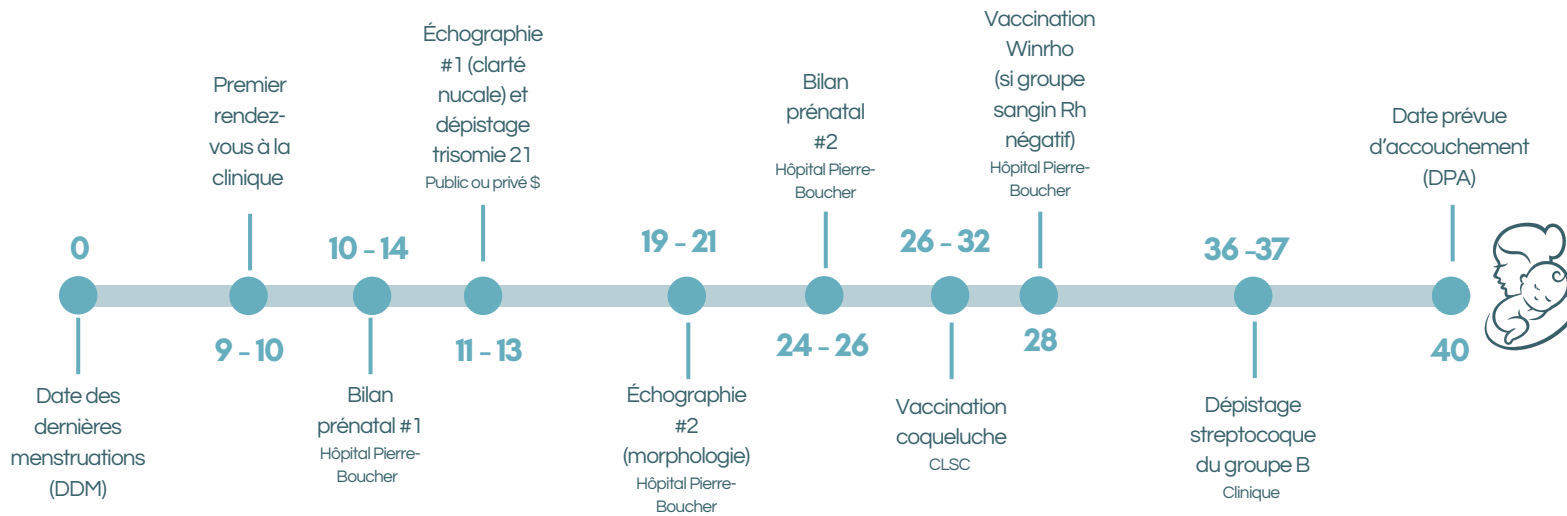

Ligne du temps d'un suivi de grossesse standard

Fréquence des rendez-vous durant le suivi de grossesse:

- Aux 4 semaines jusqu'à 30 semaines de grossesse;
- Aux 2 semaines jusqu'à 36 semaines de grossesse;
- À chaque semaine jusqu'à l'accouchement.